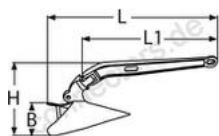

## Якорь типа Plough

A4 - AISI 316

All details without our obligation

Product No.	Kg	L	L1	H	B	Box
8385407	7	710	520	245	230	1
8385409	9	740	560	310	290	1
8385412	12	860	670	340	270	1
8385415	15	860	670	390	300	1
8385422	22	880	690	420	330	1
8385427	27	880	690	450	340	1