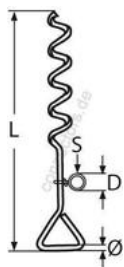

## Якорь для суши

A4 - AISI 316

All details without our obligation

Product No.	L	Ø	D	S	Box
85474420	420	8	27	4	1

Holger Heuer Exportservice eKfm

Ring 18 · D-27777 Ganderkesee / Germany

P.O. Box 1514 · D-27766 Ganderkesee / Germany