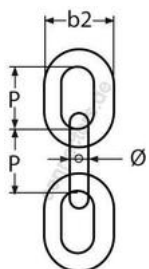

## Цепь короткозвенная

A4 - AISI 316

All details without our obligation

Product No.	Ø	Bundle/m	P	b2	Breaking load/kg (ca.)
8300402	2	100	12	8	125
8300403	3	100	16	11	280
8300404	4	50	16	14	800
8300405	5	50	18,5	17	1250
8300406	6	50/100	18,5	20	1600
8300407	7	50	22	23	2500
8300408	8	30/50/100	24	26	3200
8300410	10	30/50/60/100	28	34	5000
8300413	13	50	36	44	8000
8300416	16	1	46	51,7	13000