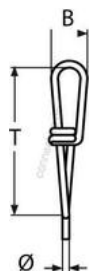

## Цепь (узловая)

A4 - AISI 316

All details without our obligation

Product No.	Ø	T	B	Breaking load/kg (ca.)	Bundle/m	Kg/100m
86954016	1,6	23	7,0	22	30	6,0
86954018	1,8	26	8,0	30	30	7,3
86954020	2,0	28	9,0	40	30	9,0
86954022	2,2	31	10,0	50	30	11,0
86954025	2,5	35	11,0	70	30	14,0
86954028	2,8	39	12,5	90	30	17,0