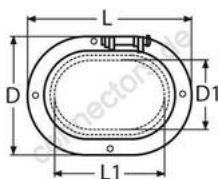

## Цепное отверстие в палубе

A4 - AISI 316

All details without our obligation

Product No.	L	D	L1	D1	Box
83084140_100	140	100	95	60	1

Holger Heuer Exportservice eKfm  
Ring 18 · D-27777 Ganderkesee / Germany  
P.O. Box 1514 · D-27766 Ganderkesee / Germany  
Phone: \*\*49 42 22 / 95 02 32 · Fax: \*\*49 42 22 / 95 02 33  
Website: [www.connectors.de](http://www.connectors.de) · E-mail: [mail@connectors.de](mailto:mail@connectors.de)