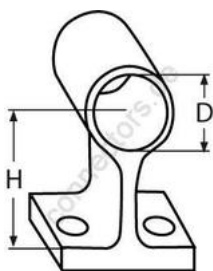

## Центральная стойка 60°

A4 - AISI 316

All details without our obligation

| Product No. | Tube-Ø (D) | Hight at tube centre (H) | Box |
|-------------|------------|--------------------------|-----|
| 8207422_38  | 22         | 38                       | 1   |
| 8207422_50  | 22         | 50                       | 1   |
| 8207425_45  | 25         | 45                       | 1   |