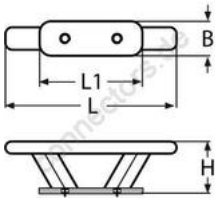

HOLGER HEUER

Always the right connection

Утка

A4 - AISI 316

All details without our obligation

Product No.	L	L1	B	H	GW	Box
86804150_30	150	90	30	45	M6	1
86804200_35	200	120	35	54	M6	1
86804250_40	250	150	40	70	M8	1
86804300_50	300	160	50	80	M14	1