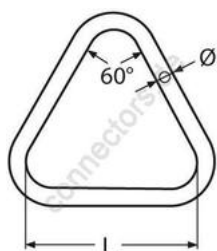

HOLGER HEUER

Always the right connection

Треугольник спаянный, полированный

A2 - AISI 304

All details without our obligation

| Product No. | Ø | L | Interior angle | Box |
|-------------|---|----|----------------|-----|
| 834926_40 | 6 | 40 | 60° | 10 |
| 834926_45 | 6 | 45 | 60° | 10 |
| 834926_50 | 6 | 50 | 60° | 5 |
| 834928_45 | 8 | 45 | 60° | 5 |
| 834928_50 | 8 | 50 | 60° | 5 |