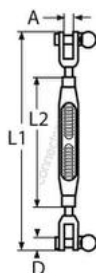

## Талреп закрытый, вилка-вилка

A4 - AISI 316

All details without our obligation

Product No.	GW	L1	L2	A	D	Breaking load/kg (ca.)	Box
8339405	M5	120	70	6,5	5	500	10
8339406	M6	140	90	7,5	6	600	10
8339408	M8	180	120	11	8	1100	10
8339410	M10	220	150	12	9	1750	5
8339412	M12	300	200	14	12	2300	5
8339414	M14	325	220	15	12	3600	1
8339416	M16	375	250	17	16	6800	1
8339420	M20	450	300	20	19	8200	1