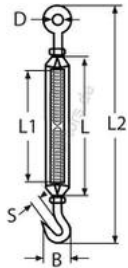

## Талреп

A4 - AISI 316

All details without our obligation

Product No.	Design	GW	L	L1	L2	B	D	S	Breaking load/kg (ca.)	Box
82464A04	Öse-Öse	M4	58	44	90	13	6	6	120	10
82464B04	Haken-Haken	M4	58	44	90	13	6	6	120	10
82464C04	Öse-Haken	M4	58	44	90	13	6	6	120	10
82464A05	Öse-Öse	M5	70	52	120	13	8	9	160	10
82464B05	Haken-Haken	M5	70	52	120	13	8	9	160	10
82464C05	Öse-Haken	M5	70	52	120	13	8	9	160	10
82464A06	Öse-Öse	M6	90	66	160	16	10	10	320	10
82464B06	Haken-Haken	M6	90	66	160	16	10	10	320	10
82464C06	Öse-Haken	M6	90	66	160	16	10	10	320	10
82464A08	Öse-Öse	M8	120	94	200	20	14	11	560	10
82464B08	Haken-Haken	M8	120	94	200	20	14	11	560	10
82464C08	Öse-Haken	M8	120	94	200	20	14	11	560	10
82464A10	Öse-Öse	M10	150	120	240	28	16	12	880	5
82464B10	Haken-Haken	M10	150	120	240	28	16	12	880	5
82464C10	Öse-Haken	M10	150	120	240	28	16	12	880	5
82464A12	Öse-Öse	M12	200	168	300	36	18	14	1200	5
82464B12	Haken-Haken	M12	200	168	300	36	18	14	1200	5
82464C12	Öse-Haken	M12	200	168	300	36	18	14	1200	5
82464A16	Öse-Öse	M16	250	210	390	40	26	16	2400	1

# HOLGER HEUER

Always the right connection

82464B16	Haken-Haken	M16	250	210	390	40	26	16	2400	1
82464C16	Öse-Haken	M16	250	210	390	40	26	16	2400	1
82464A20	Öse-Öse	M20	300	245	440	50	30	18	3600	1
82464B20	Haken-Haken	M20	300	245	440	50	30	18	3600	1
82464C20	Öse-Haken	M20	300	245	440	50	30	18	3600	1