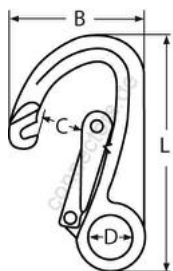

HOLGER HEUER

Always the right connection

страховной карабин с двойной блокировкой

A4 - AISI 316

All details without our obligation

Product No.	L	D	C	B	Breaking load/kg (ca.)	Box
8338410_110	110	20	19	62	1400	5