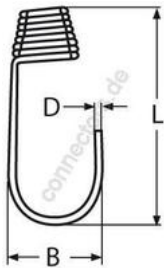

## Спиральный крючок

A2 - AISI 304

All details without our obligation

Product No.	For rope-Ø	Box
8523206	6	20
8523208	8	20
8523210	10	20

Holger Heuer Exportservice eKfm

Ring 18 · D-27777 Ganderkesee / Germany