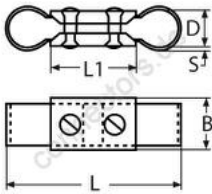

HOLGER HEUER

Always the right connection

Соединение для ручек

A4 - AISI 316

All details without our obligation

Product No.	Tube-Ø	L	L1	B	D	S	Box
8532222	22	90	44	27	24	1	1
8532225	25	96	44	27	27	1	1

Holger Heuer Exportservice eKfm