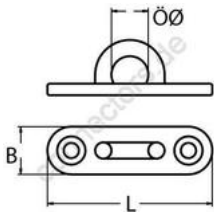

HOLGER HEUER

Always the right connection

Скоба стационарная, удлиненная основа

A4 - AISI 316

All details without our obligation

Product No.	L	Eye-Ø	B	Box
82244075	75	16	22	5
82244088	88	19	32	5
82244100	100	22	36	5