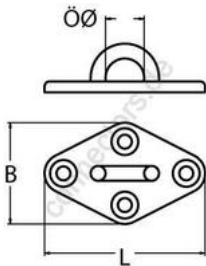

HOLGER HEUER

Always the right connection

Скоба стационарная, ромбовидная основа

A4 - AISI 316

All details without our obligation

Product No.	L	Eye-Ø	B	Box
82234080	80	19 x 11	50	5
82234090	90	22 x 13	55	5
82234100	100	25 x 16	62	5