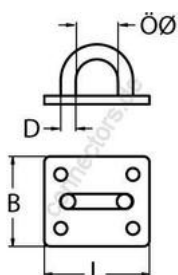

## Скоба стационарная, пластинчатая основа

A2 - AISI 304

All details without our obligation

Product No.	L	B	D	Eye- $\varnothing$	Box
8225205	35	30	5	12	10
8225206	40	35	6	18	10
8225208	50	40	8	28	10

Holger Heuer Exportservice eKfm