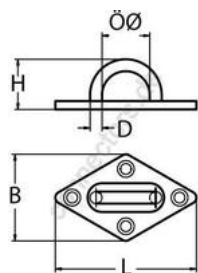

HOLGER HEUER

Always the right connection

Скоба стационарная, низкая ромбовидная основа

A2 - AISI 304

All details without our obligation

Product No.	D	L	B	H	Eye-Ø	Box
8264205	5	60	36	20	16 x 13	5
8264206	6	65	40	26	19 x 16	5
8264208	8	80	50	32	22 x 19	5