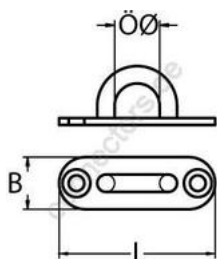

HOLGER HEUER

Always the right connection

Скоба стационарная, низкая основа

A2 - AISI 304

All details without our obligation

Product No.	L	Eye-Ø	B	Box
82662045	45	11 x 12	16	10
82662065	60	14 x 18	19	10
82662081	81	19 x 22	25	10
82662100	100	24 x 28	36	10