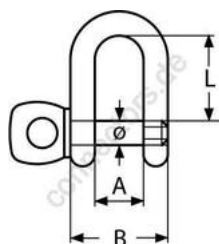

## Скоба прямая короткая форма

A4 - AISI 316

All details without our obligation

Product No.	Ø	A	B	L	Breaking load/kg (ca.)	Box
8258404	4	8	16	14	700	20
8258405	5	10	20	14,5	1000	20
8258406	6	12	24	21	1500	20
8258407	7	14	28	23,5	2200	10
8258408	8	16	32	28	3000	10
8258410	10	20	40	36	4500	10
8258412	12	24	48	44	7000	5
8258413	13	26	52	46,5	9000	5
8258416	16	32	64	56	10000	5
8258419	19	35	76	65,5	16000	1
8258422	22	44	88	74	20000	1
8258425	25	50	100	85,5	24000	1
8258432	32	64	128	108	31000	1