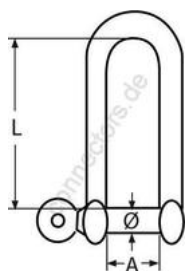

HOLGER HEUER

Always the right connection

Скоба прямая, длинная форма

A4 - AISI 316

All details without our obligation

Product No.	Ø	A	L	Breaking load/kg (ca.)	Box
8259404	4	8,5	32	700	10
8259405	5	10	40	1000	10
8259406	6	12	48	1500	10
8259408	8	16	64	3200	10
8259410	10	20	80	4900	5
8259412	12	24	96	7000	5