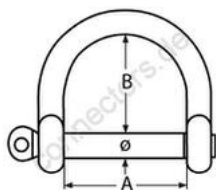

## Скоба прямая далекая форма

A4 - AISI 316

All details without our obligation

Product No.	Ø	A	L	Breaking load/kg (ca.)	Box
8969405	5	25	20	750	10
8969406	6	24	33	1350	10
8969408	8	26	31	2500	10
8969410	10	41	55	3350	5
8969412	12	50	66	4000	5