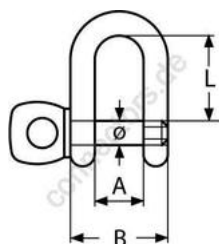

HOLGER HEUER

Always the right connection

Скоба прямая с нетеряемым болтом

A4 - AISI 316

All details without our obligation

Product No.	Ø	A	B	L	Breaking load/kg (ca.)	Box
8326405	5	10	20	16,5	1100	10
8326406	6	12	24	21	1600	10
8326408	8	16	32	28	3200	10
8326410	10	20	40	34	4900	5
8326412	12	24	48	36	6600	5