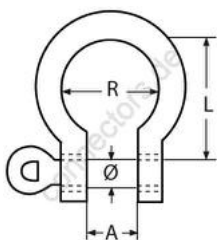

HOLGER HEUER

Always the right connection

Скоба омегаобразная

A4 - AISI 316

All details without our obligation

| Product No. | Ø | A | R | L | Breaking load/kg (ca.) | Box |
|-------------|----|----|----|------|------------------------|-----|
| 8260404 | 4 | 8 | 14 | 14 | 800 | 20 |
| 8260405 | 5 | 10 | 17 | 17,5 | 1200 | 20 |
| 8260406 | 6 | 12 | 21 | 21 | 1900 | 20 |
| 8260408 | 8 | 16 | 28 | 28 | 2800 | 10 |
| 8260410 | 10 | 20 | 34 | 35 | 4300 | 10 |
| 8260412 | 12 | 24 | 42 | 42 | 6500 | 5 |
| 8260413 | 13 | 26 | 45 | 39 | 7500 | 5 |
| 8260416 | 16 | 32 | 56 | 56 | 12000 | 5 |
| 8260419 | 19 | 38 | 66 | 78,5 | 18200 | 1 |
| 8260422 | 22 | 44 | 75 | 77 | 21000 | 1 |