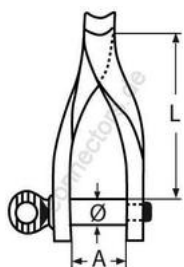

HOLGER HEUER

Always the right connection

Скоба сплюснутая с соединением, повернутая форма

A4 - AISI 316

All details without our obligation

Product No.	Ø	A	L	Breaking load/kg (ca.)	Box
829944	4	11	24	800	10
829945	5	12	40	1400	10