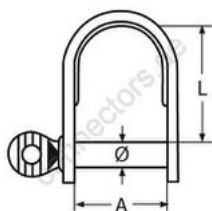

HOLGER HEUER

Always the right connection

Скоба сплюснутая с соединением, короткая форма

A4 - AISI 316

All details without our obligation

Product No.	Ø	A	L	Breaking load/kg (ca.)	Box
829744	4	10	18	800	10
829745	5	12	20	1100	10
829746	6	16	24	2000	10