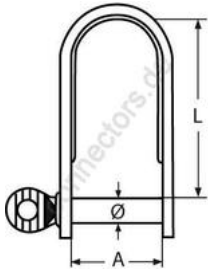

HOLGER HEUER

Always the right connection

Скоба сплюснутая с соединением, длинная форма

A4 - AISI 316

All details without our obligation

Product No.	Ø	A	L	Breaking load/kg (ca.)	Box
829844	4	12	24	800	10
829845	5	16	21	1100	10
829846	6	17	26	2000	10