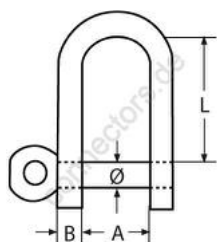

HOLGER HEUER

Always the right connection

Скоба сплюснинная

A4 - AISI 316

All details without our obligation

Product No.	Ø	A	L	B	Breaking load/kg (ca.)	Box
833745	5	12	18,5	2,6	400	10
833746	6	14	22	3,0	500	10
833748	8	18	28	3,7	900	10