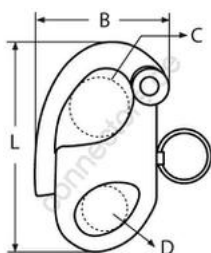

HOLGER HEUER

Always the right connection

Скоба - замок (Шекель) с фиксированным кольцом

A4 - AISI 316

All details without our obligation

Product No.	L	C	D	B	Breaking load/kg (ca.)	Box
8288435	35	9	6	23	800	5
8288445	45	10	8	29	1500	5
8288452	52	12	9	35	1500	5
8288466	66	16	12	45	2700	5
8288496	96	22	16	60	4600	5