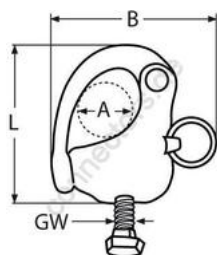

## Скоба - замок (Шекель) с винтом

A4 - AISI 316

All details without our obligation

Product No.	GW	A	L	B	Box
8289406	M6	12	42	30	5
8289408	M8	16	53	40	5
8289410	M10	22	75	62	5

Holger Heuer Exportservice eKfm