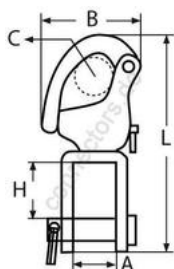

HOLGER HEUER

Always the right connection

Скоба-замок (Шекель) с вертлюгом

A4 - AISI 316

All details without our obligation

Product No.	L	H	C	B	A	Breaking load/kg (ca.)	Box
82624070	70	9	12	33	12	1900	5
82624087	87	15	16	42	13	2900	5
82624128	128	20	22	58	22	3900	5