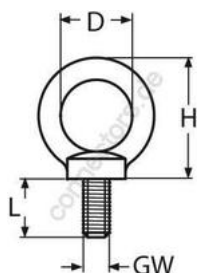

HOLGER HEUER

Always the right connection

Рым-болт нержавеющей, DIN 580

A4 - AISI 316

All details without our obligation

Product No.	GW	D	L	H	D1	Box
8272405	M5	15	10	25	25	20
8272406	M6	16	13	31	27	20
8272408	M8	20	14	36	36	20
8272410	M10	25	16	45	45	10
8272412	M12	30	21	53	54	10