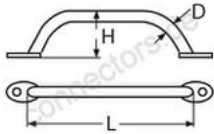

HOLGER HEUER

Always the right connection

Ручка

A2 - AISI 304

All details without our obligation

Product No.	L	D	H	Box
85072225	260	25	75	1
85072300	340	25	75	1
85072400	440	25	75	1
85072600	640	25	75	1

Holger Heuer Exportservice eKfm
Ring 18 · D-27777 Ganderkesee / Germany
P.O. Box 1514 · D-27766 Ganderkesee / Germany
Phone: **49 42 22 / 95 02 32 · Fax: **49 42 22 / 95 02 33
Website: www.connectors.de · E-mail: mail@connectors.de