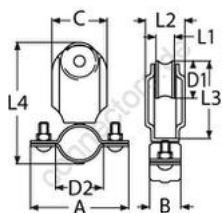

## Ролик с хомутом

A2 - AISI 304

All details without our obligation

Product No.	Design	A	B	C	D1	D2	L1	L2	L3	L4	Box
85262FE ST	Fixed	63	20	36	25	25	14	26	40	65	1
85262WI RBEL	With swivel	63	20	36	25	25	14	26	50	80	1