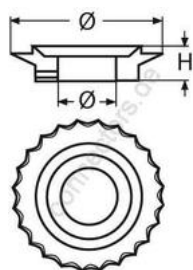

HOLGER HEUER

Always the right connection

Резец для приводного вала (Например: Разрывает запутанные конаты)

A4 - AISI 316

All details without our obligation

Product No.	Shaft-Ø	Outside Ø	H	Box
8528425	25	79	18	1
8528430	30	79	18	1
8528435	35	79	18	1
8528440	40	79	18	1