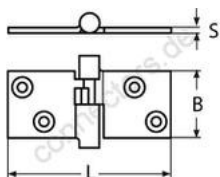

HOLGER HEUER

Always the right connection

Разборная петля

A4 - AISI 316

All details without our obligation

Product No.	L	B	S	Box
8239490_38	90	38	3	5

Holger Heuer Exportservice eKfm

Ring 18 · D-27777 Ganderkesee / Germany