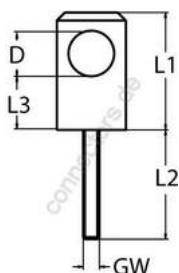

## Промежуточная часть для поручня

A4 - AISI 316

All details without our obligation

Product No.	Tube-Ø	L1	L2	L3	GW	Box
87034022	22	58	55	27	M8	1
87034025	25	58	55	27	M8	1

Holger Heuer Exportservice eKfm

Ring 18 · D-27777 Ganderkesee / Germany