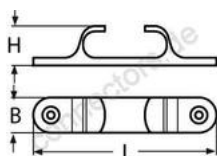

## Полуклюз прямой

A4 - AISI 316

All details without our obligation

Product No.	L	B	H	Box
82204125	125	23	27	1
82204155	155	23	27	1

Holger Heuer Exportservice eKfm

Ring 18 · D-27777 Ganderkesee / Germany

P.O. Box 1514 · D-27766 Ganderkesee / Germany