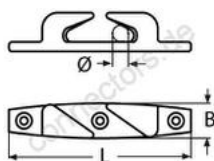

## Полуклюз правый

A4 - AISI 316

All details without our obligation

Product No.	L	B	Rope-Ø	Box
82194L115	115 L	23	10	1
82194R115	115 R	23	10	1
82194L150	150 L	35	16	1
82194R150	150 R	35	16	1
82194P115	115 L+R	23	10	2
82194P150	150 L+R	35	16	2