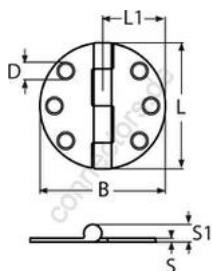

HOLGER HEUER

Always the right connection

Петля с покрытием

A4 - AISI 316

All details without our obligation

Product No.	L	L1	B	D	S	S1	Box
86784065_65	65	32,5	65	7,5	2	9	5

Holger Heuer Exportservice eKfm

Ring 18 · D-27777 Ganderkesee / Germany