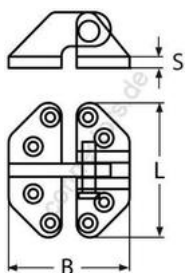

HOLGER HEUER

Always the right connection

Петля для люков

A4 - AISI 316

All details without our obligation

Product No.	L	B	S	Box
8238474_65	74	65	6	2

Holger Heuer Exportservice eKfm

Ring 18 · D-27777 Ganderkesee / Germany