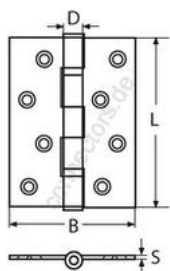

## Петля дверная, особо прочная, с кольцами

A2 - AISI 304

All details without our obligation

Product No.	D	L	B	S	Box
85132100_75	11	100	75	2,5	5

Holger Heuer Exportservice eKfm

Ring 18 · D-27777 Ganderkesee / Germany