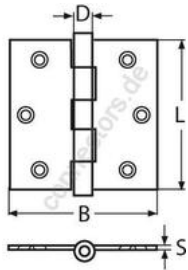

## Петля дверная, особо прочная

A2 - AISI 304

All details without our obligation

Product No.	D	L	B	S	Box
8514275_75	10	75	75	2	5

Holger Heuer Exportservice eKfm

Ring 18 · D-27777 Ganderkesee / Germany

P.O. Box 1514 · D-27766 Ganderkesee / Germany