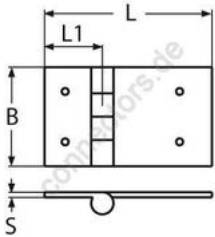

## Петля с резьбой (литая)

A4 - AISI 316

All details without our obligation

Product No.	L	L1	B	S	Length of thread	GW	Box
8927480_65	80	33	65	4	45	M6	2

Holger Heuer Exportservice eKfm

Ring 18 · D-27777 Ganderkesee / Germany