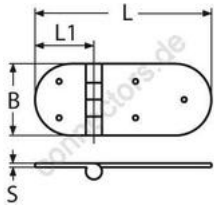

## Петля с резьбой (литая)

A4 - AISI 316

All details without our obligation

Product No.	L	L1	B	S	Length of thread	GW	Box
89154146_65	146	51	65	4	45	M6	2

Holger Heuer Exportservice eKfm  
Ring 18 · D-27777 Ganderkesee / Germany  
P.O. Box 1514 · D-27766 Ganderkesee / Germany  
Phone: \*\*49 42 22 / 95 02 32 · Fax: \*\*49 42 22 / 95 02 33  
Website: [www.connectors.de](http://www.connectors.de) · E-mail: [mail@connectors.de](mailto:mail@connectors.de)