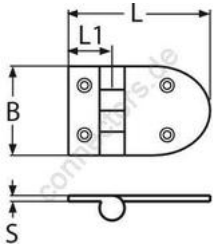

## Петля (литая)

A4 - AISI 316

All details without our obligation

Product No.	L	L1	B	S	Box
8928470_40	70	30	40	3,5	2

Holger Heuer Exportservice eKfm  
Ring 18 · D-27777 Ganderkesee / Germany  
P.O. Box 1514 · D-27766 Ganderkesee / Germany  
Phone: \*\*49 42 22 / 95 02 32 · Fax: \*\*49 42 22 / 95 02 33  
Website: [www.connectors.de](http://www.connectors.de) · E-mail: [mail@connectors.de](mailto:mail@connectors.de)