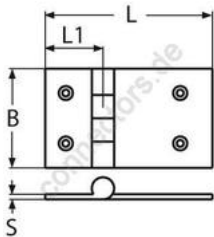

HOLGER HEUER

Always the right connection

Петля (литая)

A4 - AISI 316

All details without our obligation

Product No.	L	L1	B	S	Box
8926480_65	80	33	65	4	2

Holger Heuer Exportservice eKfm

Ring 18 · D-27777 Ganderkesee / Germany