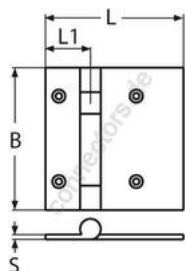

HOLGER HEUER

Always the right connection

Петля (литая)

A4 - AISI 316

All details without our obligation

Product No.	L	L1	B	S	Box
8924452_61	52	19	61	4	2

Holger Heuer Exportservice eKfm

Ring 18 · D-27777 Ganderkesee / Germany