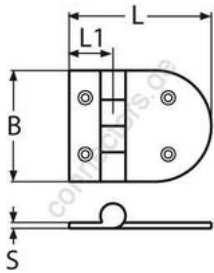

HOLGER HEUER

Always the right connection

Петля (литая)

A4 - AISI 316

All details without our obligation

Product No.	L	L1	B	S	Box
8920472_65	72	21	65	4	2

Holger Heuer Exportservice eKfm

Ring 18 · D-27777 Ganderkesee / Germany