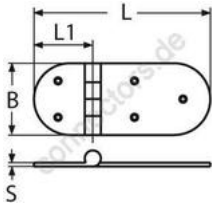

HOLGER HEUER

Always the right connection

Петля (литая)

A4 - AISI 316

All details without our obligation

Product No.	L	L1	B	S	Box
89144146_65	146	51	65	4	2

Holger Heuer Exportservice eKfm

Ring 18 · D-27777 Ganderkesee / Germany