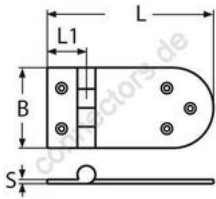

HOLGER HEUER

Always the right connection

Петля (литая)

A4 - AISI 316

All details without our obligation

Product No.	L	L1	B	S	Box
89124134_65	134	21	65	4	2

Holger Heuer Exportservice eKfm

Ring 18 · D-27777 Ganderkesee / Germany